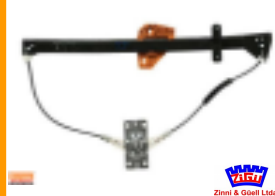

(FIESTA STREET/4
PT/DIANTEIRO/97D/LE)

MAQUINA VIDRO MECANICA
ZG2605E
Cod.Social:164003