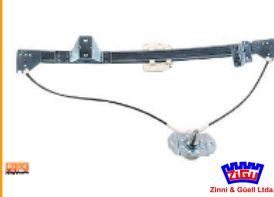

(A-C-D20/2-
4PT/D40/CAMINHOS/AP

MAQUINA VIDRO MECANICA
ZG3116E
Cod.Social:164798