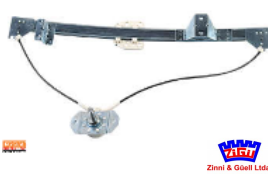

MAQUINA VIDRO MECANICA
ZG2123D
Cod.Social:164569

(MB/709/809/811/909/91D/L D)

MAQUINA VIDRO MECANICA
ZG5220D
Cod.Social:165476

(FIESTA/2PT/97D/LD)

MAQUINA VIDRO MECANICA
ZG3346D
Cod.Social:165026

(A-C-D20/2-4PT/D40/CAMINHOES/AP